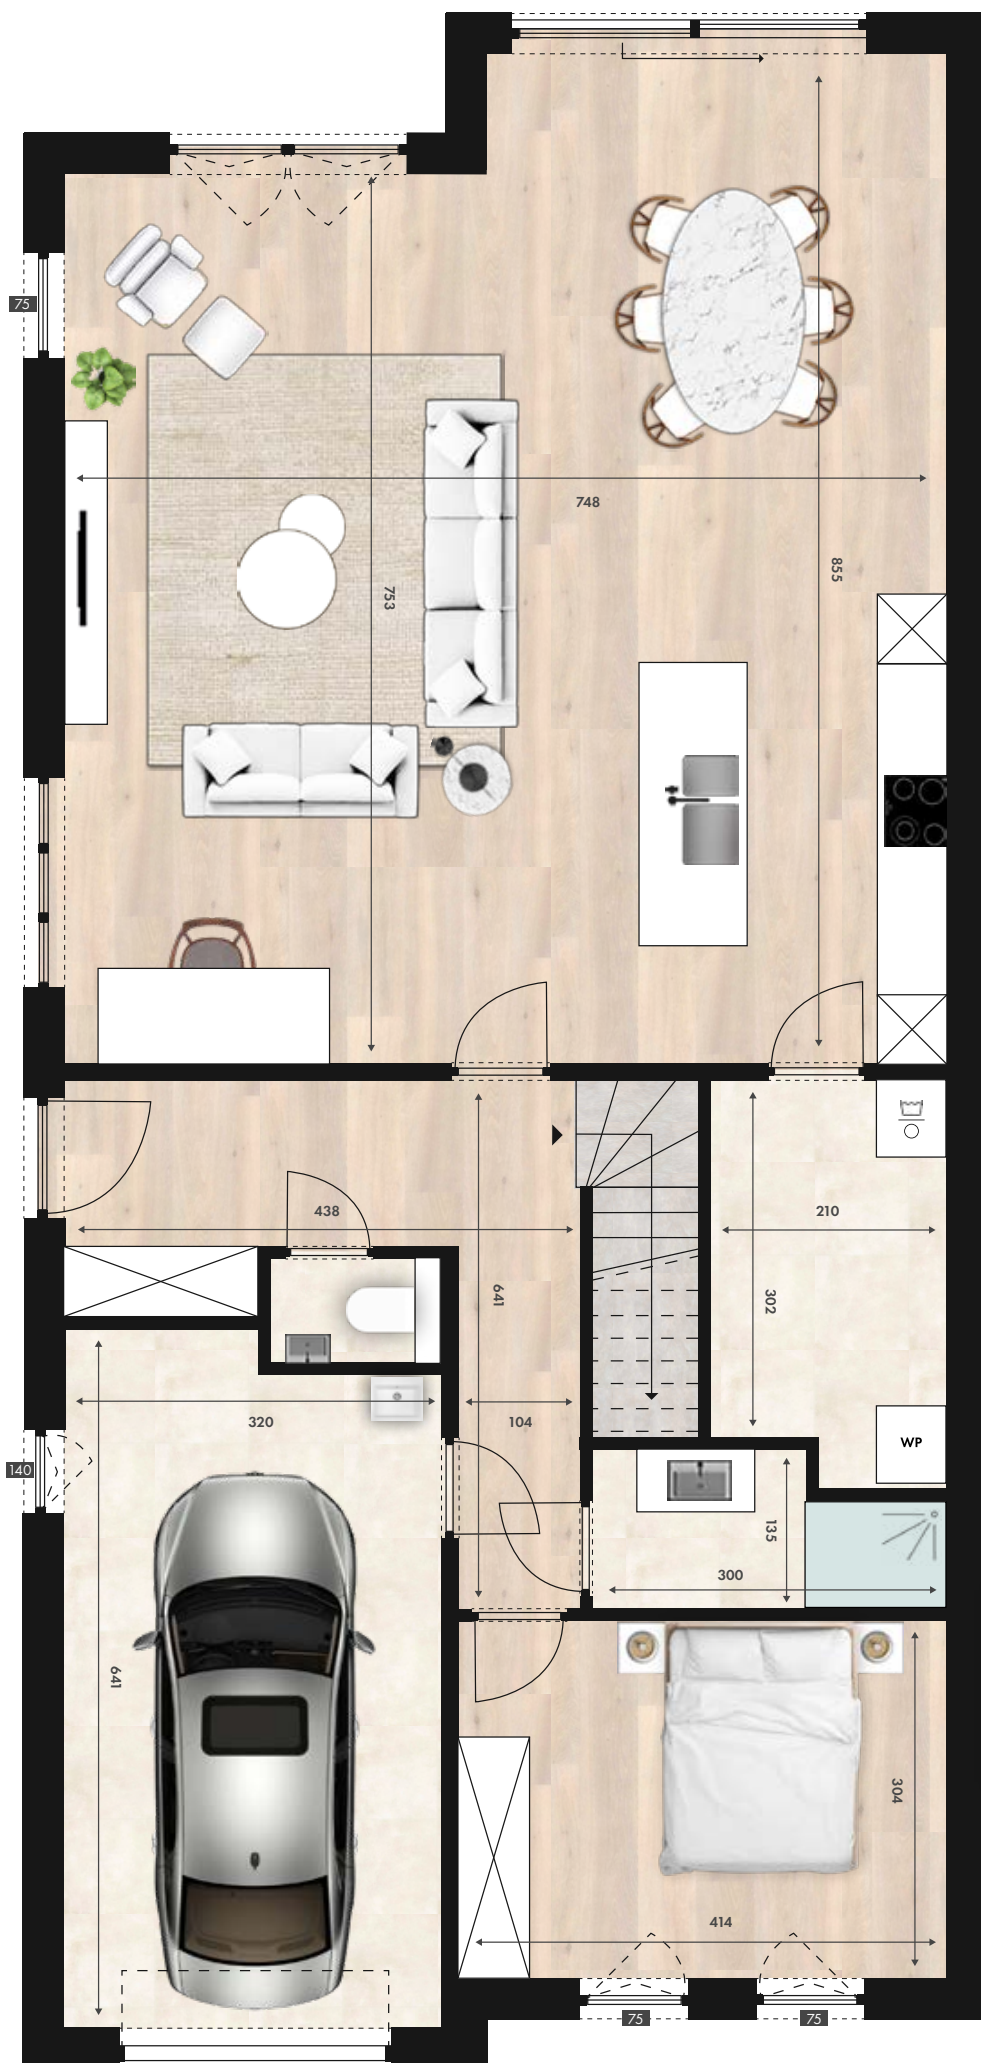

Hof van Leerne

BACHTE-MARIA-LEERNE

Indelingsplan woning 04

LEERNESESTEENWEG 110
9800 BACHTE-MARIA-LEERNE

Overzicht

LOT OPP: 1206 m²

BEW. OPP: 199 m²

Gelijkvloers

Eerste verdieping