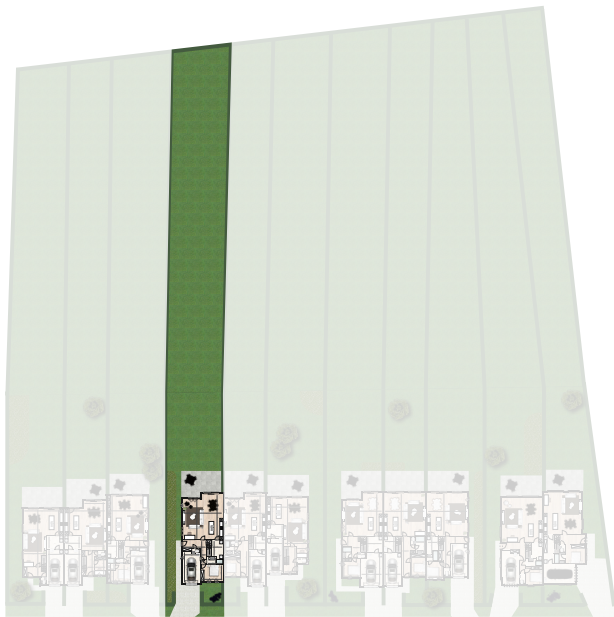

Hof van Leerne

BACHTE-MARIA-LEERNE

Indelingsplan woning 04

LEERNESESTEENWEG 110
9800 BACHTE-MARIA-LEERNE

Overzicht

LOT OPP: 1206 m²

BEW. OPP: 199 m²

Gelijkvloers

Eerste verdieping