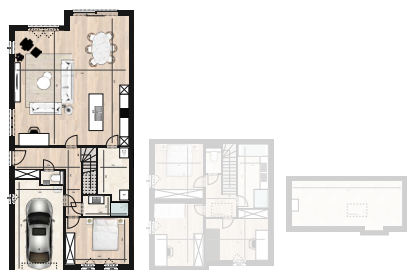

Hof van Leerne

BACHTE-MARIA-LEERNE

Indelingsplan woning 04

LEERNESESTEENWEG 110
9800 BACHTE-MARIA-LEERNE

Overzicht

LOT OPP: 1206 m²

BEW. OPP: 199 m²

Gelijkvloers

Eerste verdieping